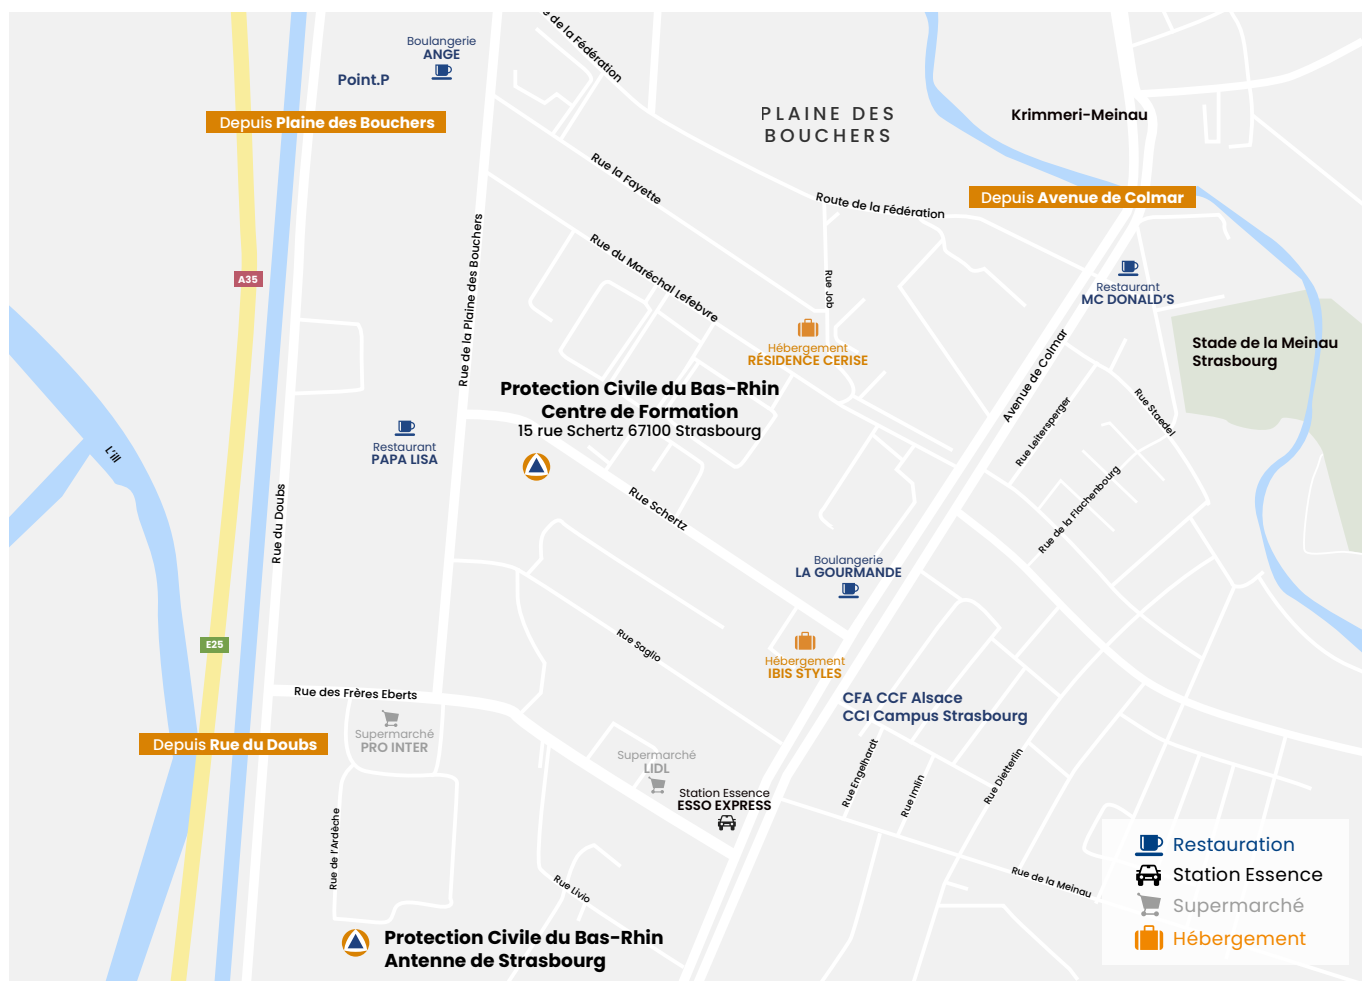

RESTAURATIONS HÉBERGEMENTS

Restauration

ANGE BOULANGERIE

70 rue de la Plaine des Bouchers

03 88 34 26 01

✓ Sandwicherie

LA GOURMANDE BOULANGERIE

214 avenue de Colmar

03 88 84 25 48

✓ Sandwicherie

PAPA LISA RESTAURANT ITALIEN • PLATS DU JOUR

86 rue de la Plaine des Bouchers

03 88 79 42 05

✓ Sur place et vente à emporter

MC DONALD'S MEINAU RESTAURATION RAPIDE

143 avenue de Colmar

03 88 79 10 20

✓ Sur place et vente à emporter

✓ Livraison

Station Essence

ESSO EXPRESS LA MEINAU STATION ESSENCE

250 avenue de Colmar

✓ Paiement par CB

Supermarché

LIDL SUPERMARCHÉ

8 rue des Frères Eberts

Ouvert tous les jours de 8 h 30 à 20 h

Sauf le dimanche et jours fériés

PRO INTER MEINAU SUPERMARCHÉ HALAL

105 rue de la Plaine des Bouchers

Ouvert tous les jours de 8 h à 20 h