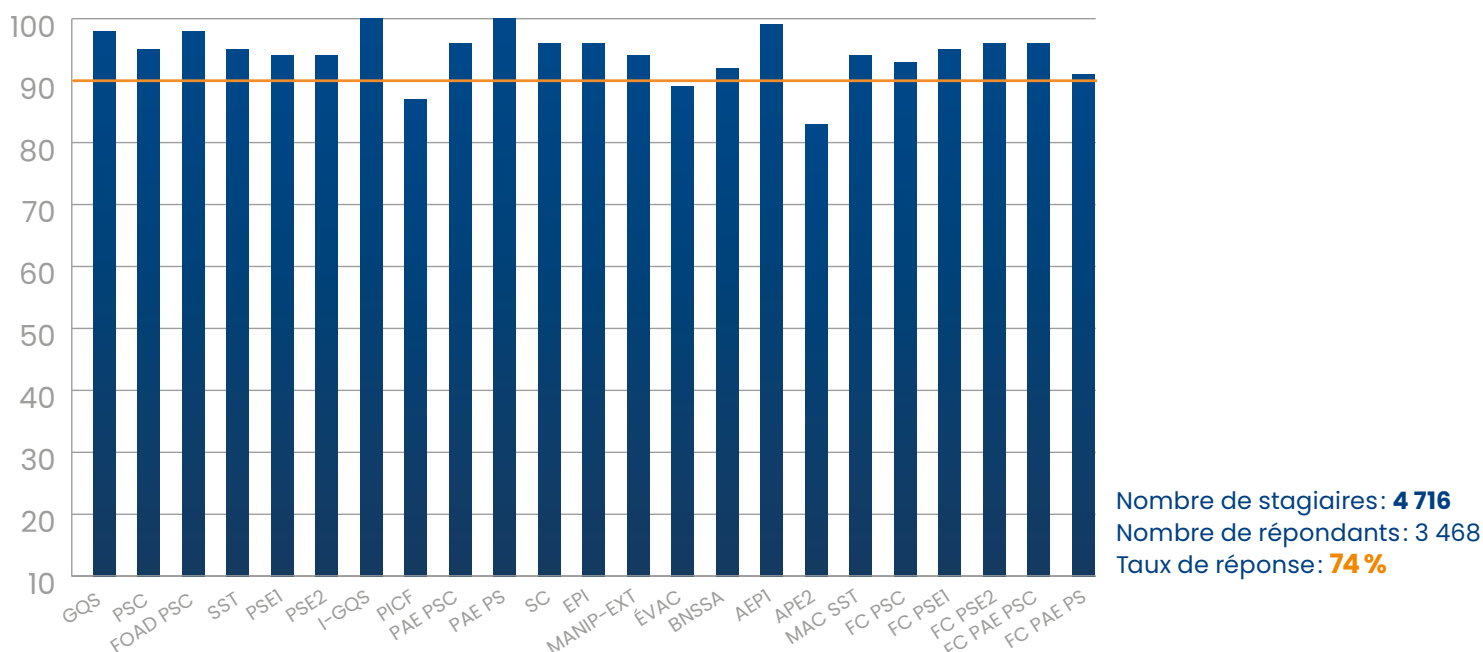

Comment évaluez-vous les supports pédagogiques utilisés au cours de la formation ?

95% des stagiaires qui ont réalisés une formation à la Protection Civile du Bas-Rhin **apprécient les supports utilisés**.