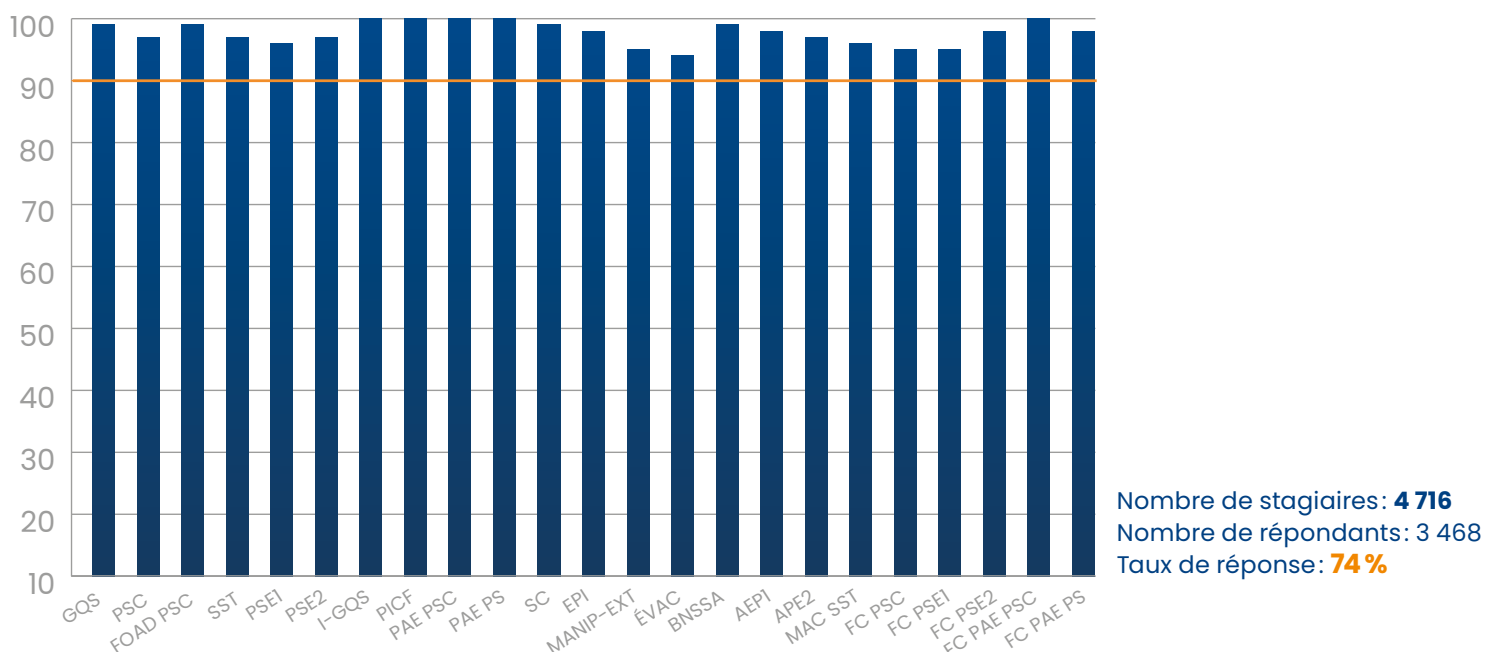

Concernant l'organisation pratique de la formation, avez-vous apprécié la qualité de l'accueil ?

97% des stagiaires qui ont réalisés une formation à la Protection Civile du Bas-Rhin **apprécient l'organisation de la formation et de la qualité de l'accueil.**