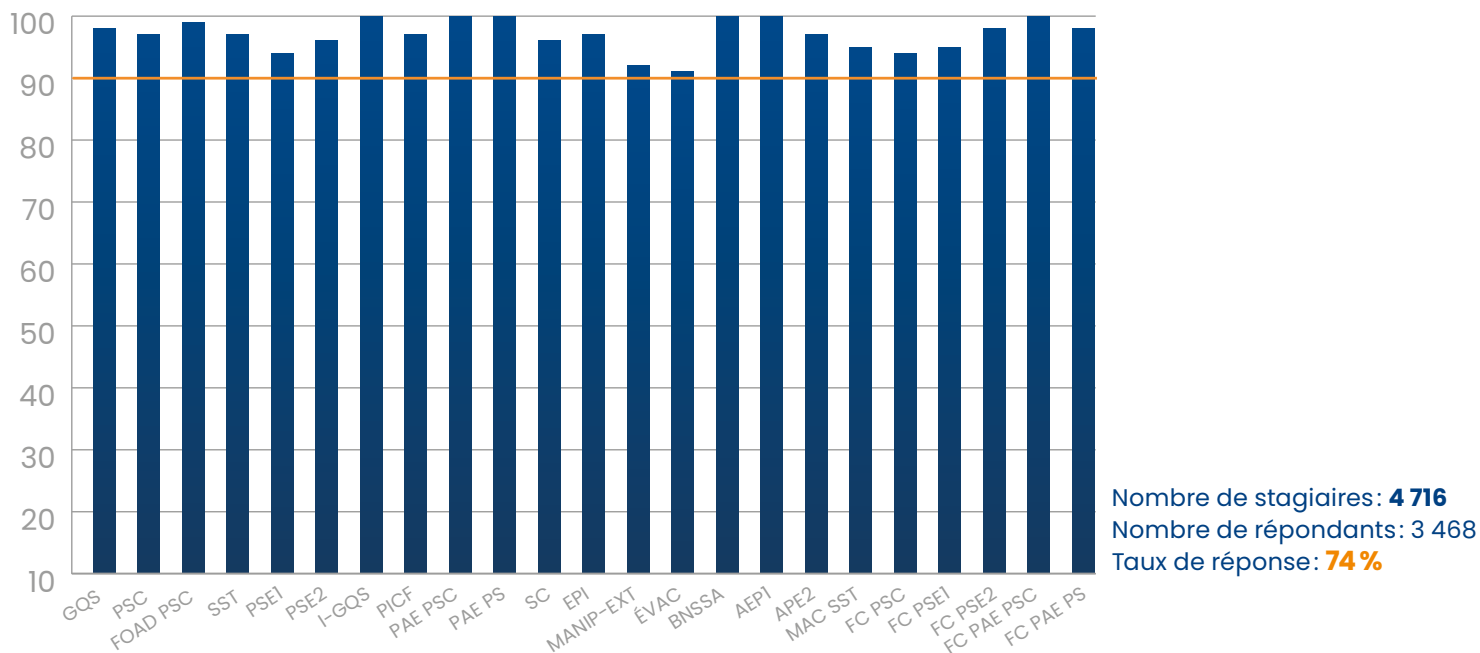

Avez-vous apprécié la démarche pédagogique et la qualité d'animation ?

97% des stagiaires qui ont réalisés une formation à la Protection Civile du Bas-Rhin **apprécient la démarche pédagogique et la qualité d'animation.**