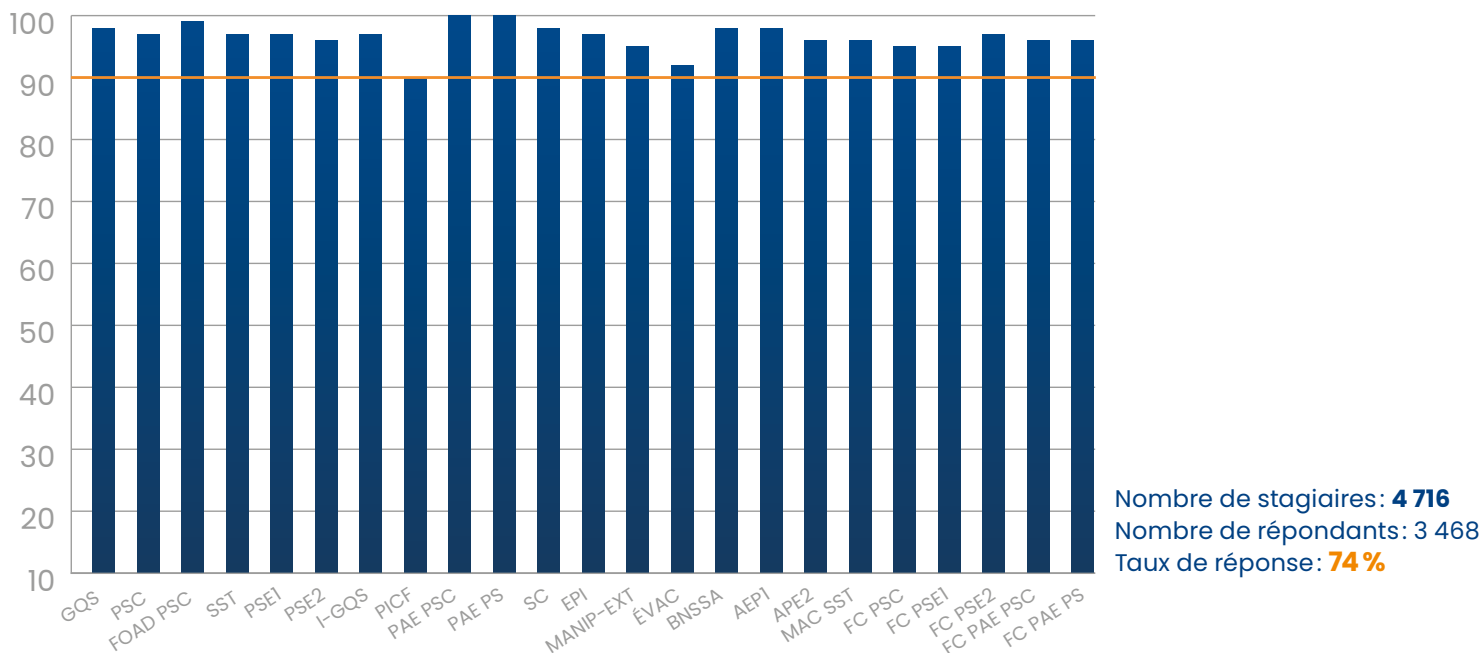

QUELQUES CHIFFRES CLÉS 2025

Taux de satisfaction globale des stagiaires

97% des stagiaires qui ont réalisés une formation à la Protection Civile du Bas-Rhin **sont globalement satisfaits.**

Ils recommandent les formations Protec'!

Taux de réussite des stagiaires

96% des stagiaires qui ont réalisés une formation à la Protection Civile du Bas-Rhin **ont validés leur formation!**

Les formations ont-elles répondu aux attentes ?

97% des stagiaires qui ont réalisés une formation à la Protection Civile du Bas-Rhin estiment que la formation a répondu **pleinement à leurs attentes**.