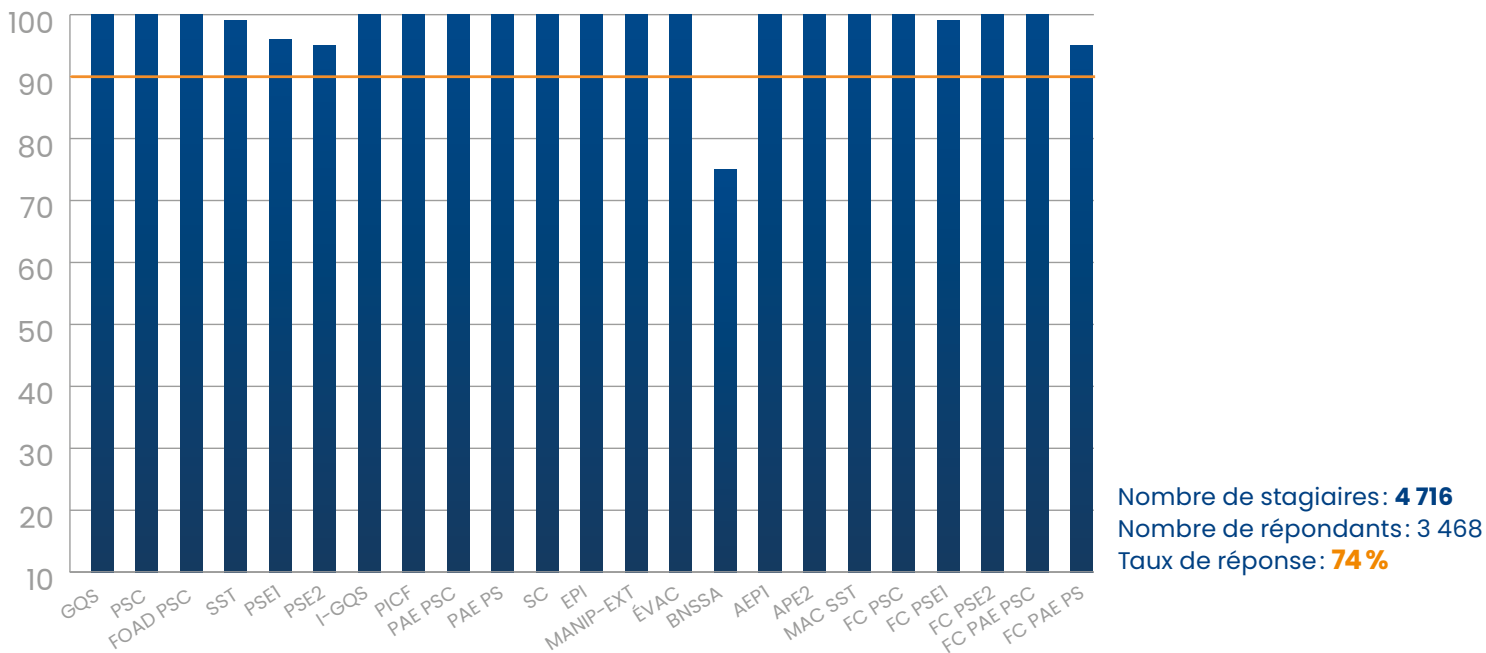

QUELQUES CHIFFRES CLÉS 2025

Taux de satisfaction globale des stagiaires

97% des stagiaires qui ont réalisés une formation à la Protection Civile du Bas-Rhin **sont globalement satisfaits.**

Ils recommandent les formations Protec'!

Taux de réussite des stagiaires

96% des stagiaires qui ont réalisés une formation à la Protection Civile du Bas-Rhin **ont validés leur formation!**

Les formations ont-elles répondu aux attentes ?

97% des stagiaires qui ont réalisés une formation à la Protection Civile du Bas-Rhin estiment que la formation a répondu **pleinement à leurs attentes**.