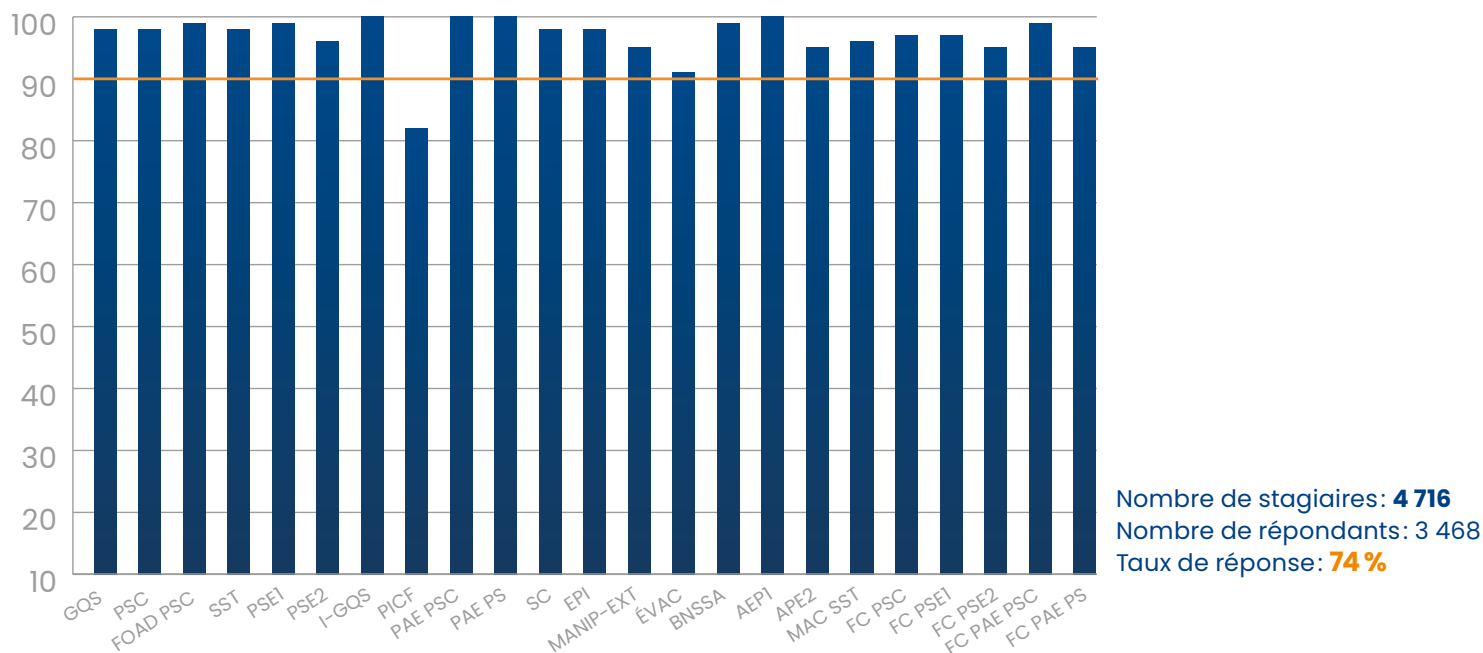

QUELQUES CHIFFRES CLÉS 2025

Taux de satisfaction globale des stagiaires

97% des stagiaires qui ont réalisés une formation à la Protection Civile du Bas-Rhin **sont globalement satisfaits.**

Ils recommandent les formations Protec'!

Taux de réussite des stagiaires

96% des stagiaires qui ont réalisés une formation à la Protection Civile du Bas-Rhin **ont validés leur formation!**

Les formations ont-elles répondu aux attentes ?

97% des stagiaires qui ont réalisés une formation à la Protection Civile du Bas-Rhin estiment que la formation a répondu **pleinement à leurs attentes**.