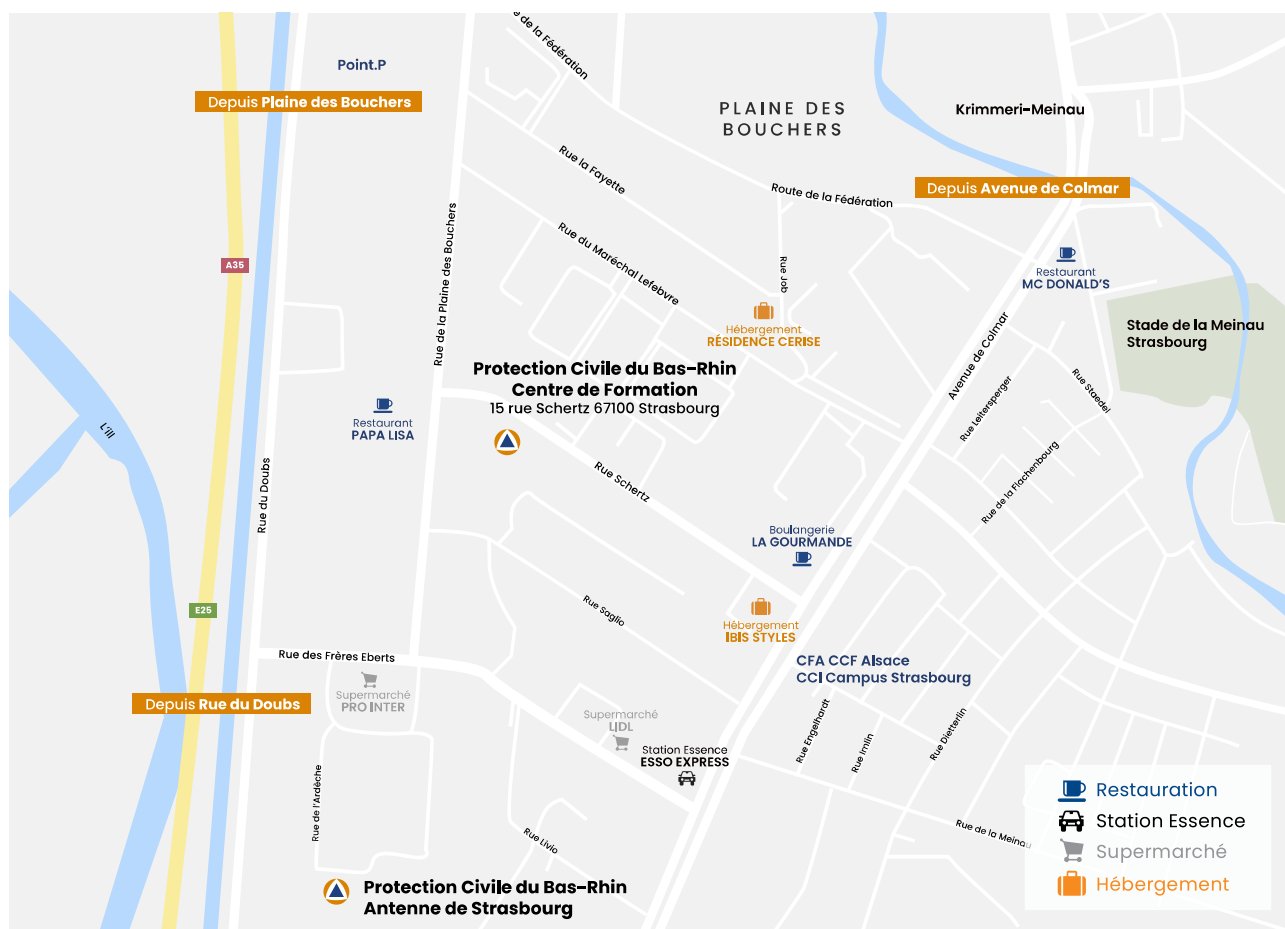

RESTAURATIONS HÉBERGEMENTS

Restauration

PAPA LISA RESTAURANT ITALIEN • PLATS DU JOUR

86 rue de la Plaine des Bouchers

03 88 79 42 05

- ✓ Sur place
- ✓ Vente à emporter

LA GOURMANDE BOULANGERIE

214 avenue de Colmar

03 88 84 25 48

- ✓ Sandwicherie

MC DONALD'S MEINAU RESTAURATION RAPIDE

143 avenue de Colmar

03 88 79 10 20

- ✓ Sur place
- ✓ Vente à emporter
- ✓ Livraison

Station Essence

ESSO EXPRESS LA MEINAU STATION ESSENCE

250 avenue de Colmar

- ✓ Paiement par CB

Supermarché

LIDL SUPERMARCHÉ

8 rue des Frères Eberts

Ouvert tous les jours de 8 h 30 à 20 h
Sauf le dimanche et jours fériés

PRO INTER MEINAU SUPERMARCHÉ HALAL

105 rue de la Plaine des Bouchers