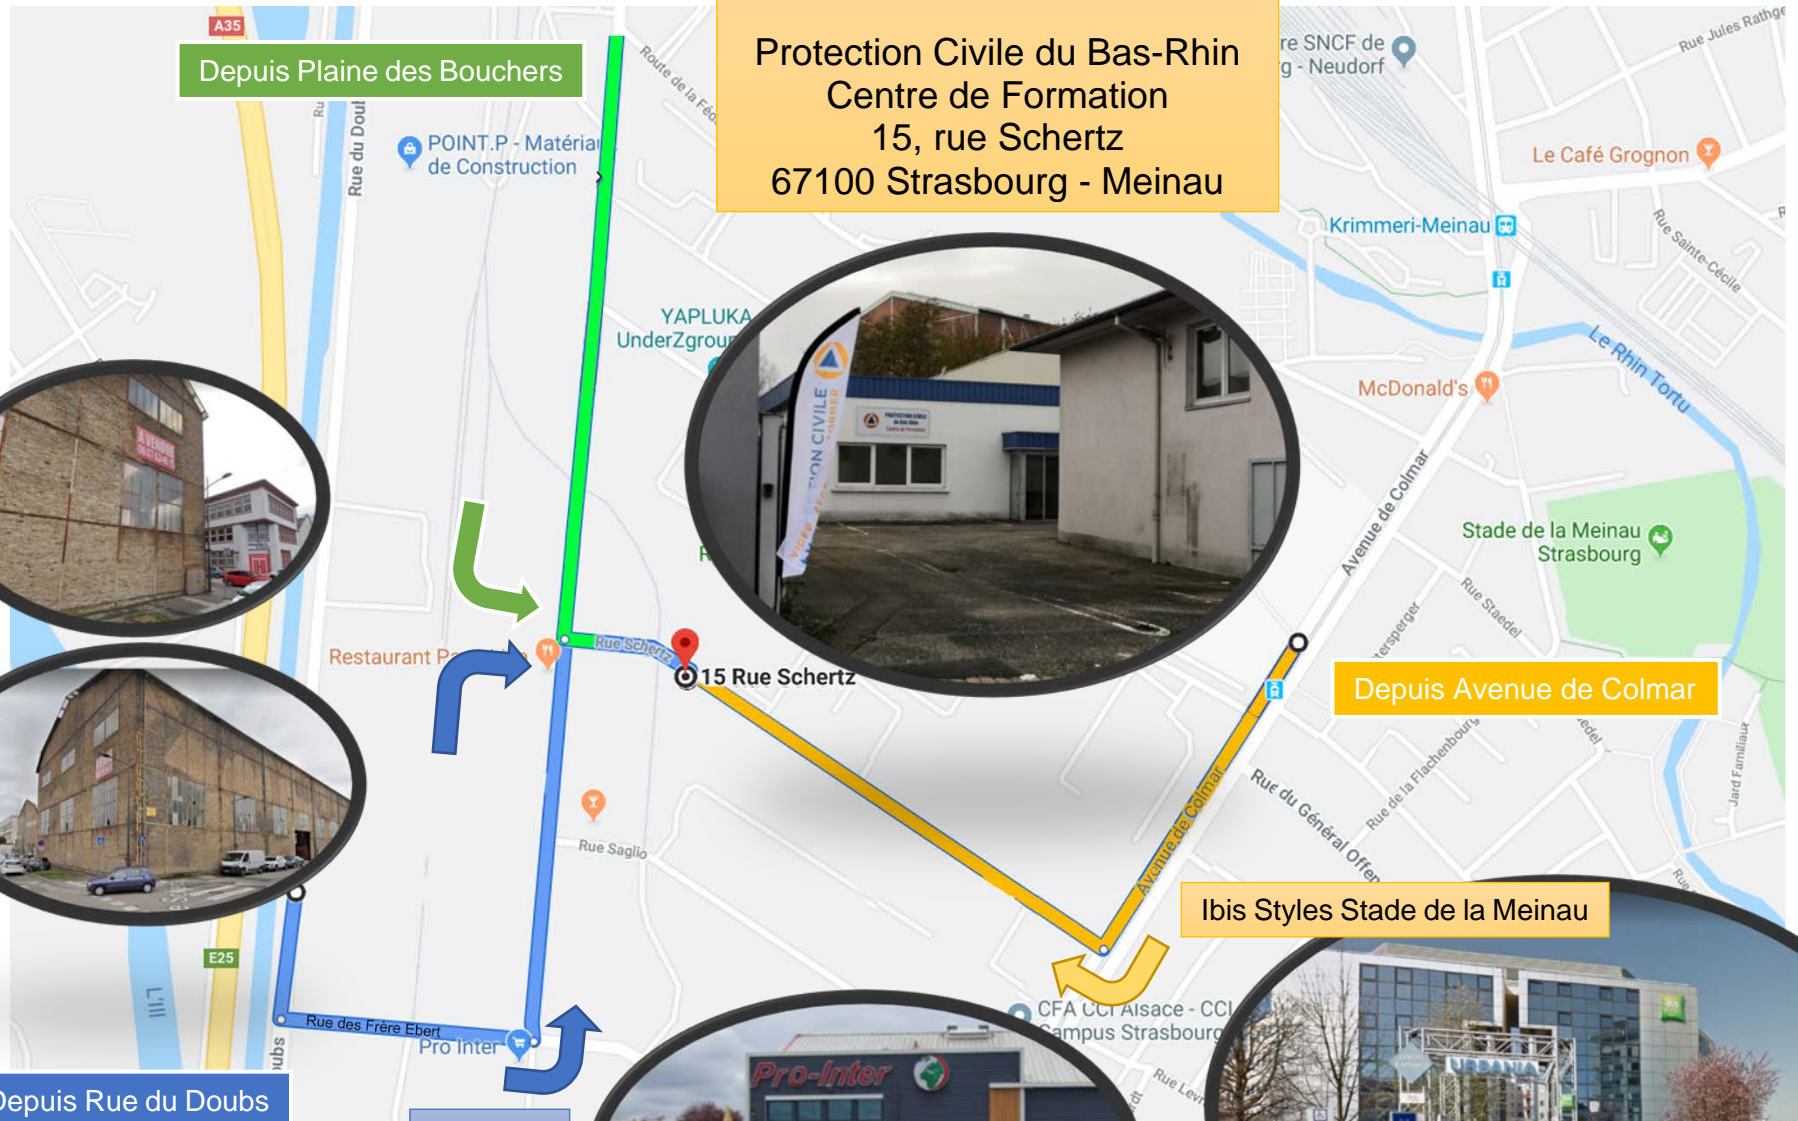

Plan d'accès

Protection Civile du Bas-Rhin
Centre de Formation
15, rue Schertz
67100 Strasbourg - Meinau

Depuis Plaine des Bouchers

Depuis Rue du Doubs

Pro Inter

Depuis Avenue de Colmar

Ibis Styles Stade de la Meinau

Plan d'accès

Protection Civile du Bas-Rhin
Centre de Formation
15, rue Schertz
67100 Strasbourg - Meinau

Centre de Formation

15 Rue Schertz

Arrêt Lycée Couffignal

Tram A E

Bus 40 257

12 min
950m

Ibis Styles Strasbourg Stade de La Meinau